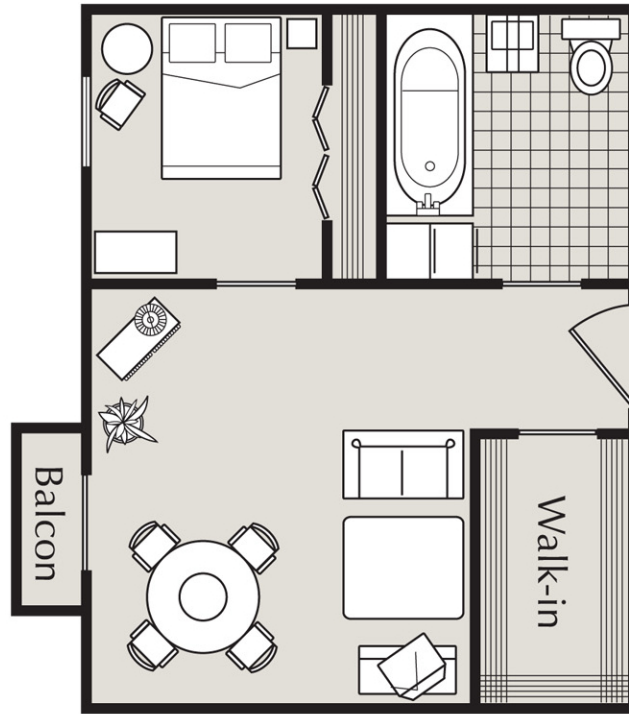

MANOIR

de L'ARBRE ARGENTÉ

506 pi.²

(418) 833-4909

1231, Charles-Rodrigue, Lévis (Québec)
www.arbreargente.com
info@arbreargente.com